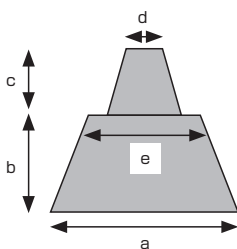

発泡二段目地棒

◆両テーパ-

品 番	a (mm)	b+c (mm)	d (mm)	e (mm)	入 数
KE-1	30	15+10	7	25	50
KE-3	25	15+10	7	20	50
KE-5	30	20+10	8	20	50
KE-7	40	20+10	10	35	25