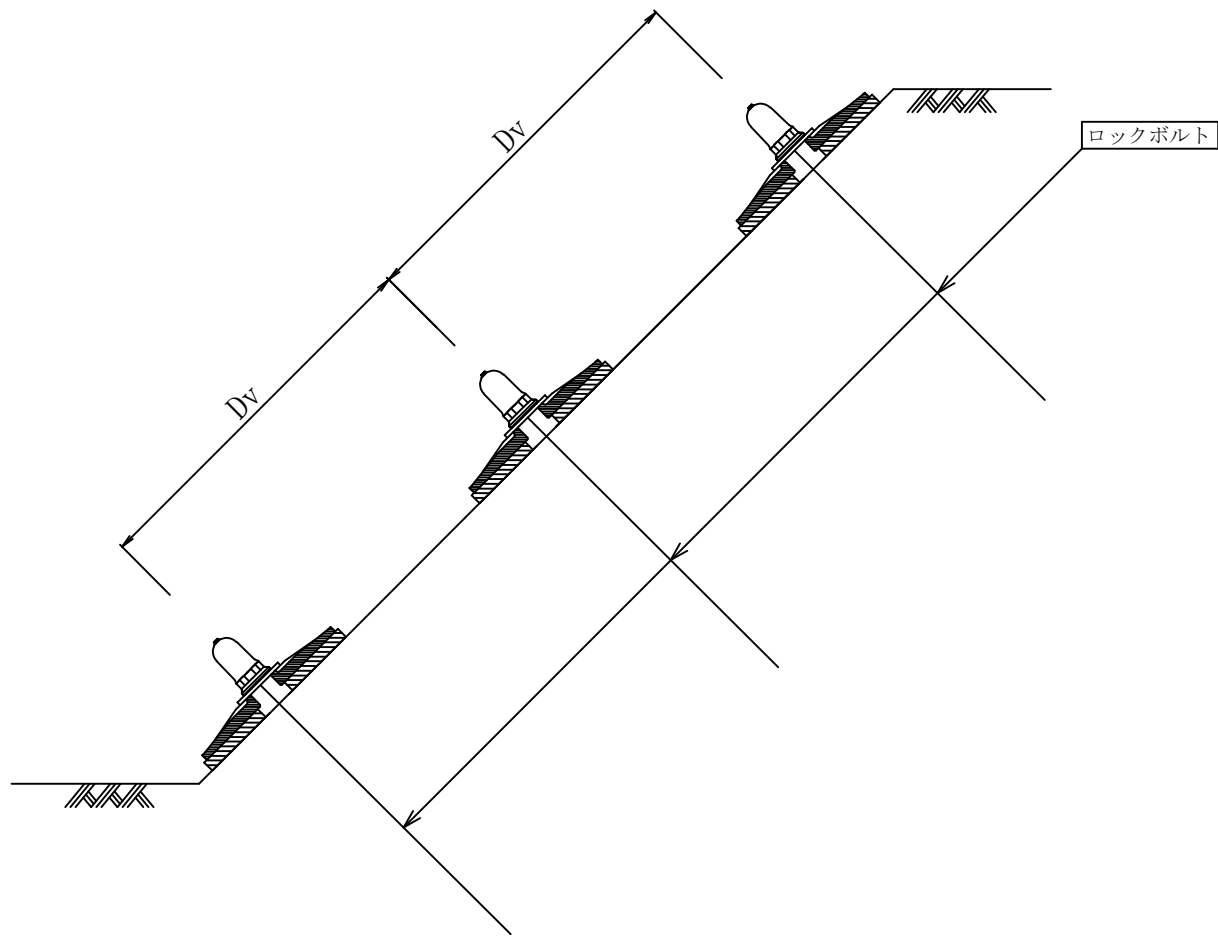

標準展開図 1/20

標準断面図 1/10

標準構造図 1/5

品名	品番	規格	表面処理
ジオメトリパネルハーフ	GEOP-H	FCD450-10	溶融亜鉛めっき HDZT 77

品名	規格
ジオメトリ調整マットH	ポリエチレンフォーム

ジオメトリパネルハーフ標準図
ジオメトリ調整マットH
ベルキャップBC

頭部詳細図 1/3