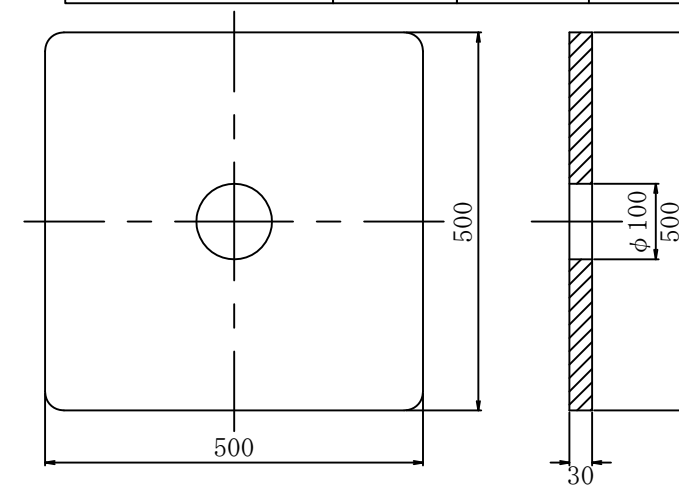

標準展開図 1/20

標準断面図 1/10

標準構造図 1/5

品名	品番	規格	表面処理
ジオメトリパネルハーフ	GEOP-H	FCD450-10	溶融亜鉛めっき HDZT 77

品名	規格
ジオメトリ調整マットH	ポリエチレンフォーム

ジオメトリパネルハーフ標準図
ジオメトリ調整マットH
ベルキャップBC

頭部詳細図 1/3