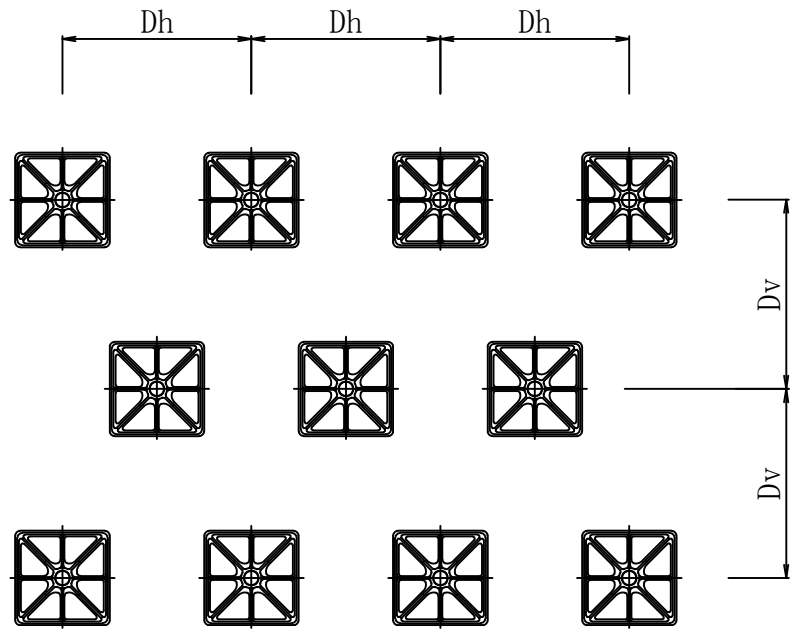

標準展開図 1/20

標準断面図 1/10

標準構造図 1/5

品名	品番	規格	表面処理
ジオメトリパネルハーフ	GEOP-H	FCD450-10	溶融亜鉛めっき HDZT 77

品名	規格
ジオメトリ調整マットH	ポリエチレンフォーム

ジオメトリパネルハーフ標準図
ジオメトリ調整マットH
ベルキャップBC

頭部詳細図 1/3