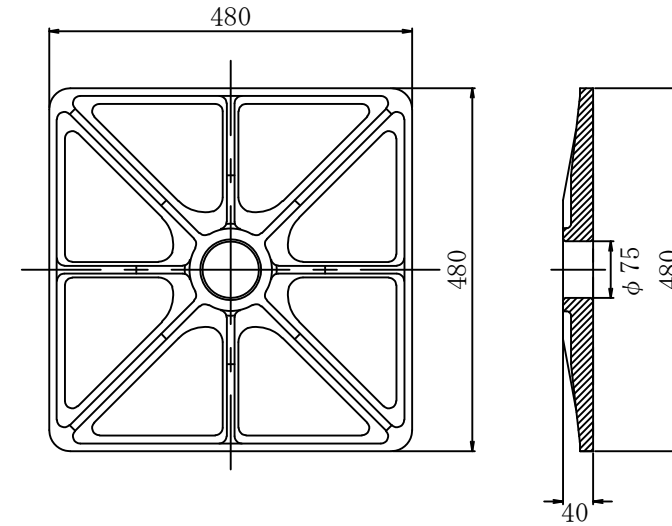

標準展開図 1/20

標準断面図 1/10

標準構造図 1/5

品名	品番	規格	表面処理
ジオメトリパネルハーフ	GEOP-H	FCD450-10	溶融亜鉛めっき HDZT 77

品名	規格
ジオメトリ調整マットH	ポリエチレンフォーム

ジオメトリパネルハーフ標準図
ジオメトリ調整マットH
ベルキャップBC

頭部詳細図 1/3