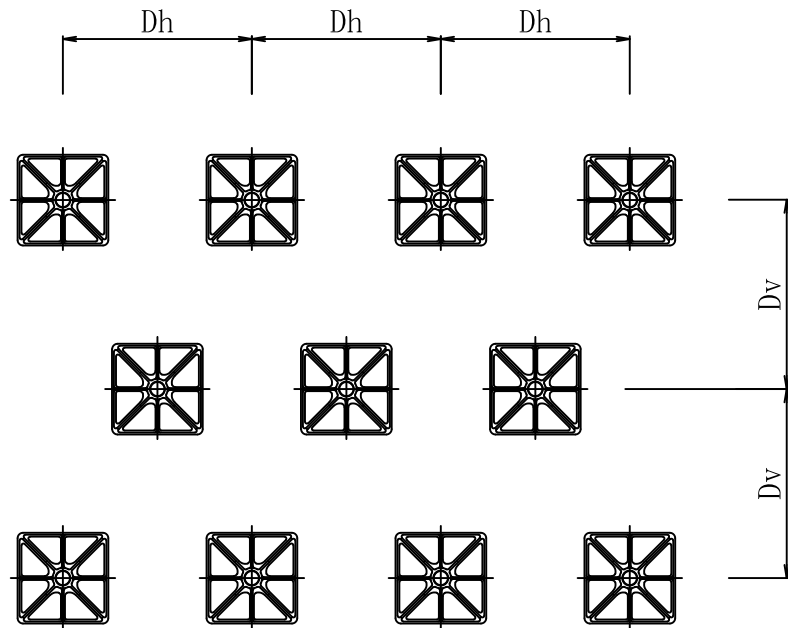

標準展開図 1/20

標準構造図 1/5

品名	品番	規格	表面処理
ジオメトリーパーネルーフ	GEOP-H	FCD450-10	溶融亜鉛めっき HDZT 77

標準断面図 1/10

頭部詳細図 1/3