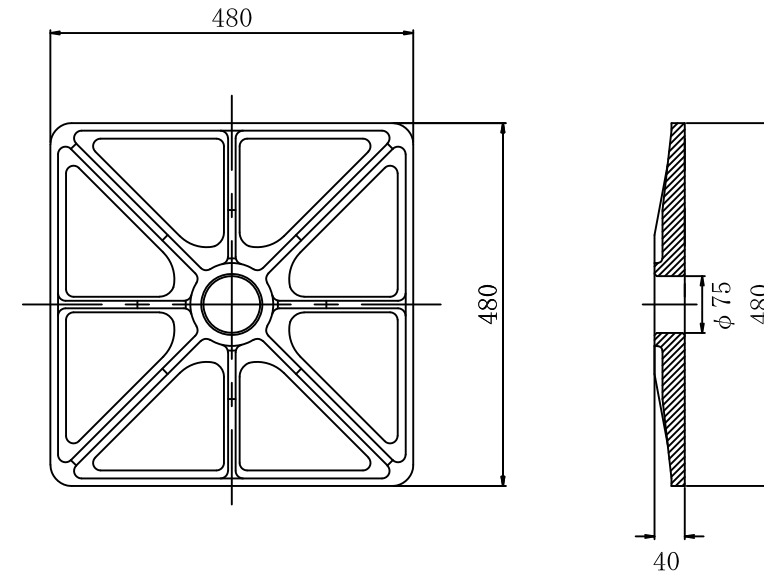

標準展開図 1/20

標準構造図 1/5

品名	品番	規格	表面処理
ジオメトリーパーネルーフ	GEOP-H	FCD450-10	溶融亜鉛めっき HDZT 77

標準断面図 1/10

頭部詳細図 1/3