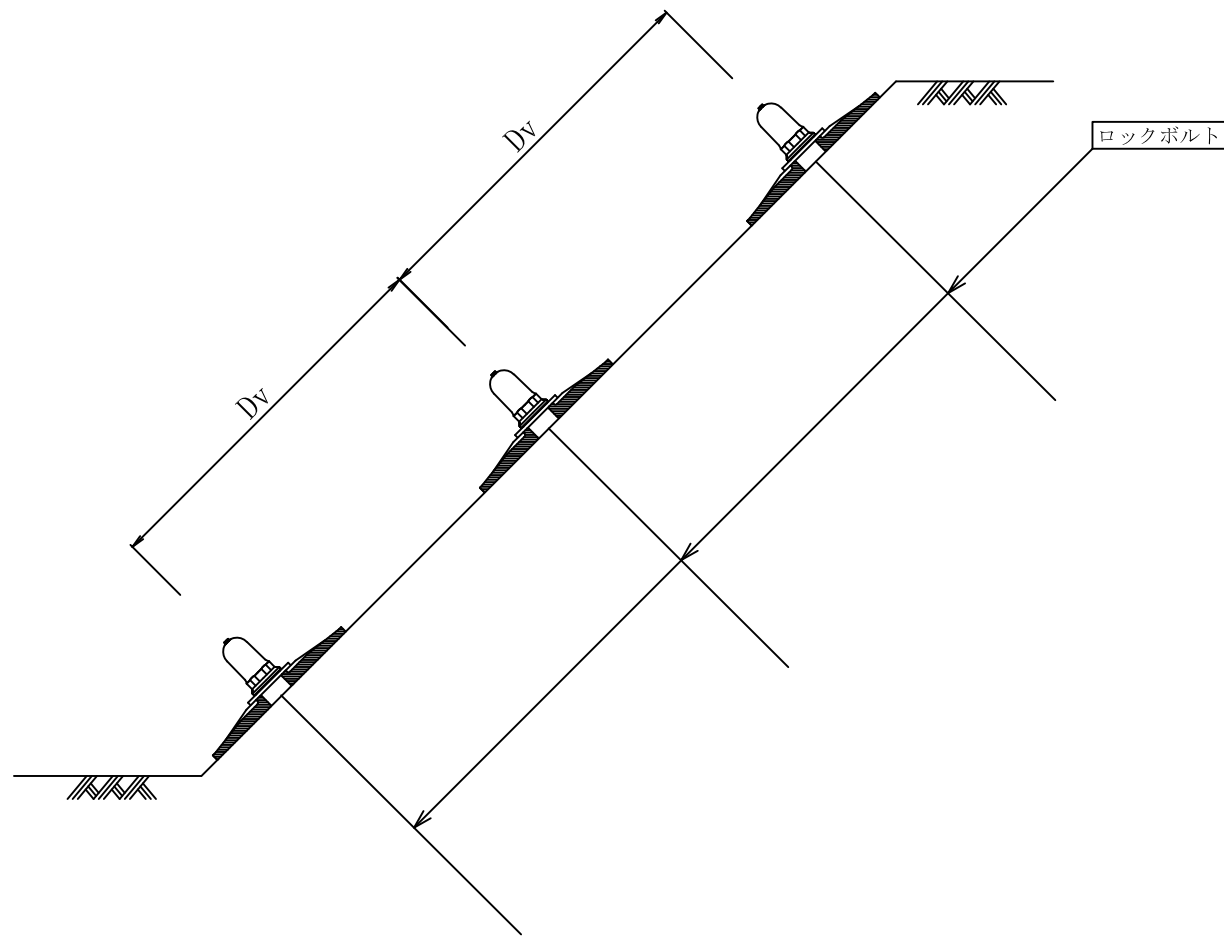

標準展開図 1/20

標準構造図 1/5

品名	品番	規格	表面処理
ジオメトリーパーネルーフ	GEOP-H	FCD450-10	溶融亜鉛めっき HDZT 77

標準断面図 1/10

頭部詳細図 1/3