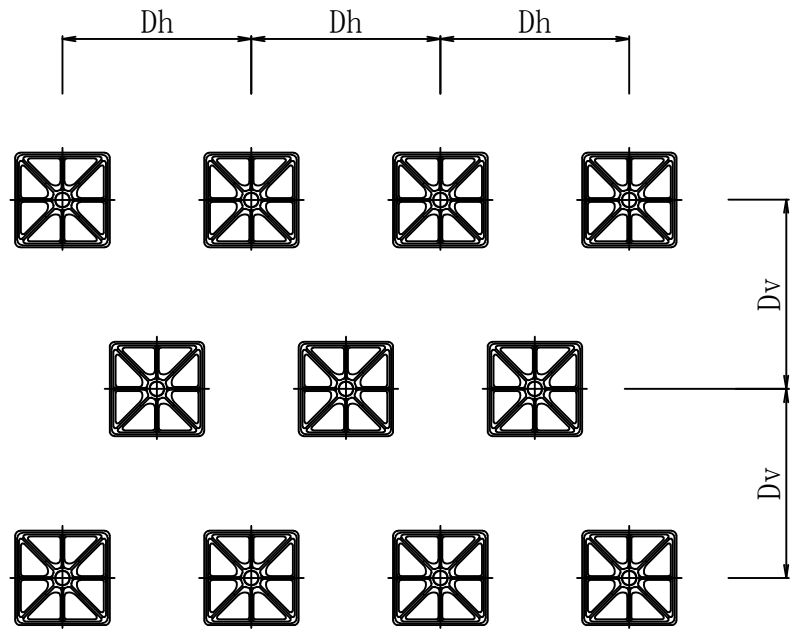

標準展開図 1/20

標準断面図 1/10

標準構造図 1/5

品名	品番	規格	表面処理
ジオメトリパネルハーフ	GEOP-H	FCD450-10	溶融亜鉛めっき HDZT 77

品名	規格
ジオメトリ調整マットH	ポリエチレンフォーム

ジオメトリパネルハーフ標準図
ジオメトリ調整マットH
ベルキャップF

頭部詳細図 1/3