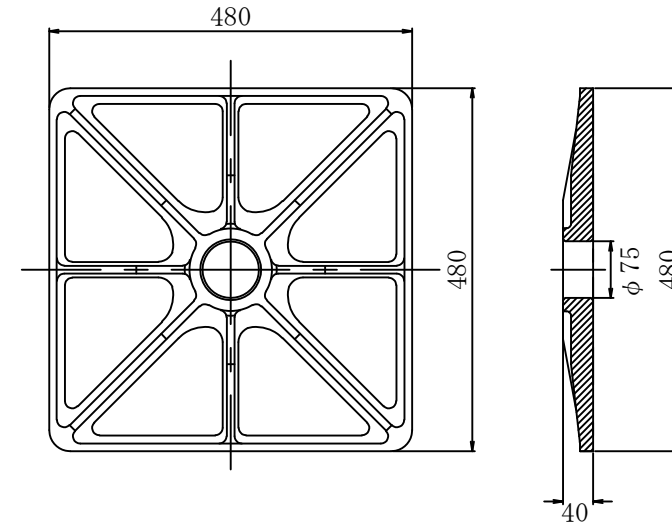

標準展開図 1/20

標準断面図 1/10

標準構造図 1/5

品名	品番	規格	表面処理
ジオメトリパネルハーフ	GEOP-H	FCD450-10	溶融亜鉛めっき HDZT 77

品名	規格
ジオメトリ調整マットH	ポリエチレンフォーム

ジオメトリパネルハーフ標準図
ジオメトリ調整マットH
ベルキャップF

頭部詳細図 1/3