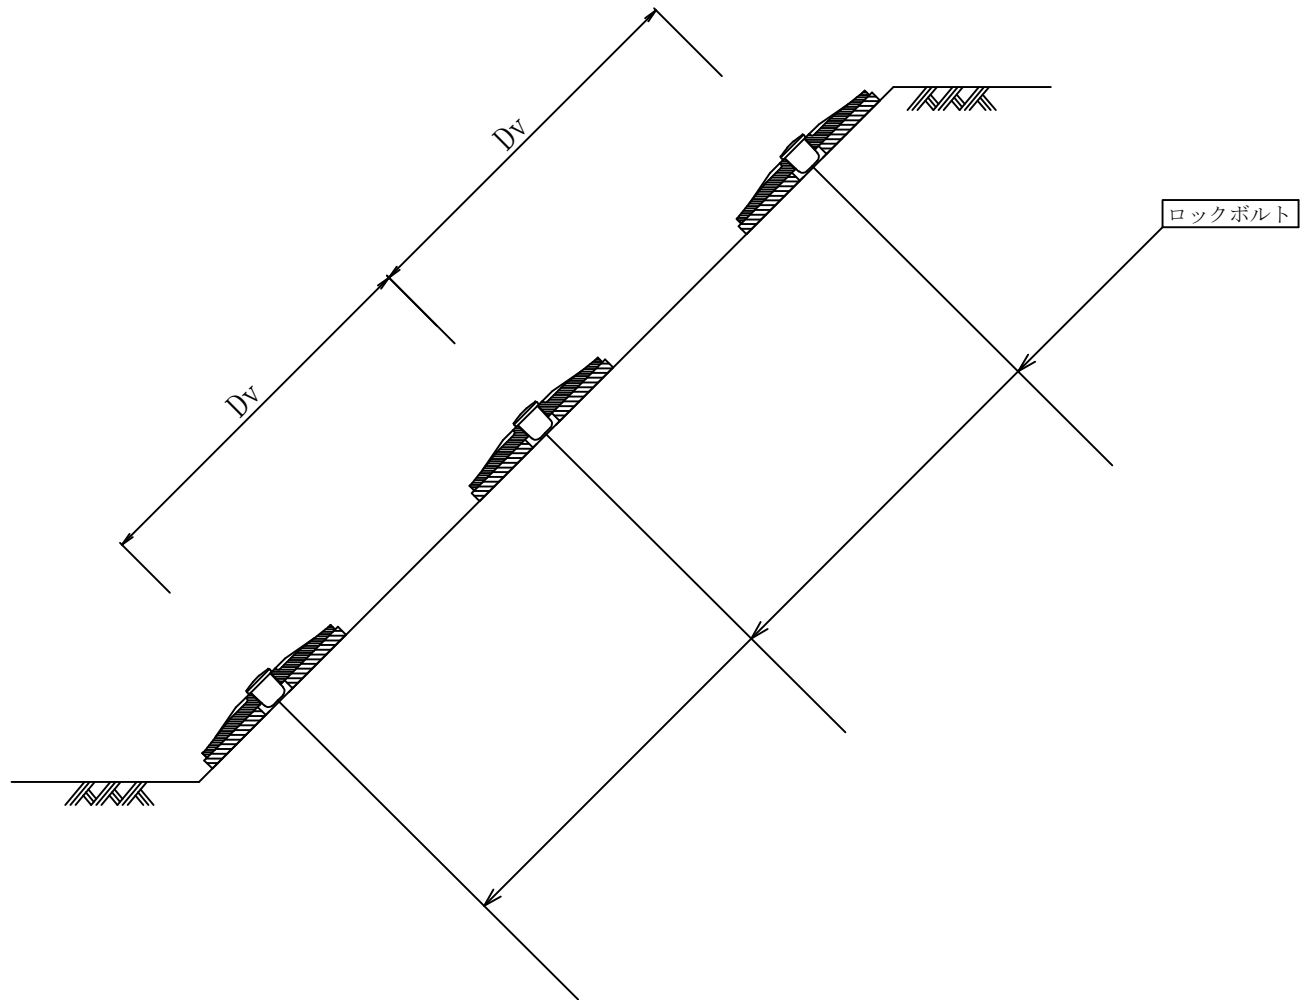

標準展開図 1/20

標準断面図 1/10

標準構造図 1/5

品名	品番	規格	表面処理
ジオメトリパネルハーフ	GEOP-H	FCD450-10	溶融亜鉛めっき HDZT 77

品名	規格
ジオメトリ調整マットH	ポリエチレンフォーム

ジオメトリパネルハーフ標準図
ジオメトリ調整マットH
ベルキャップF

頭部詳細図 1/3