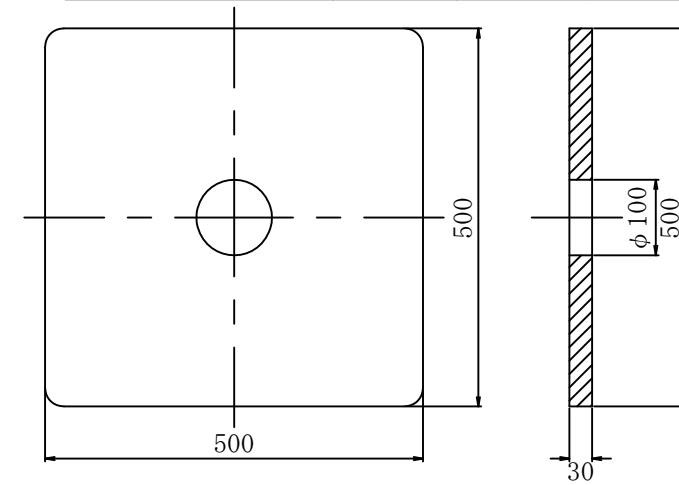

標準展開図 1/20

標準断面図 1/10

標準構造図 1/5

品名	品番	規格	表面処理
ジオメトリパネルハーフ	GEOP-H	FCD450-10	溶融亜鉛めっき HDZT 77

品名	規格
ジオメトリ調整マットH	ポリエチレンフォーム

ジオメトリパネルハーフ標準図
ジオメトリ調整マットH
ベルキャップF

頭部詳細図 1/3