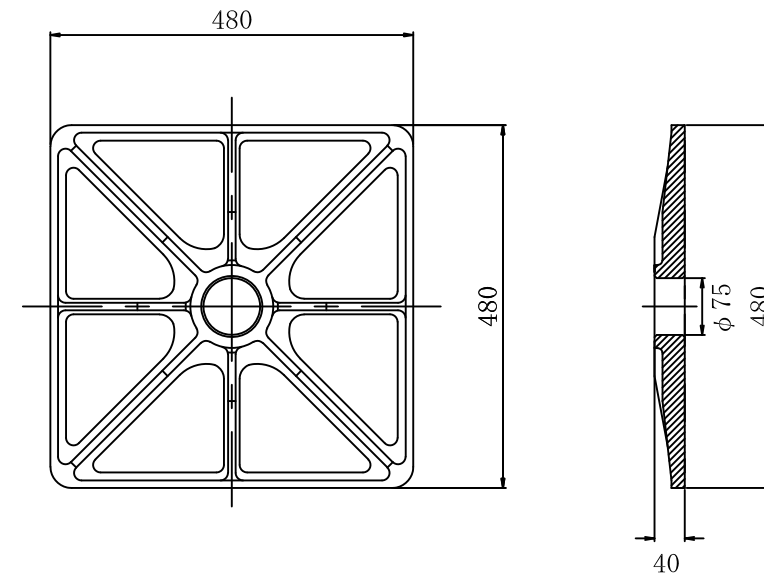

標準展開図 1/20

標準構造図 1/5

品名	品番	規格	表面処理
ジオメトリーパーネルーフ	GEOP-H	FCD450-10	溶融亜鉛めっき HDZT 77

標準断面図 1/10

頭部詳細図 1/3