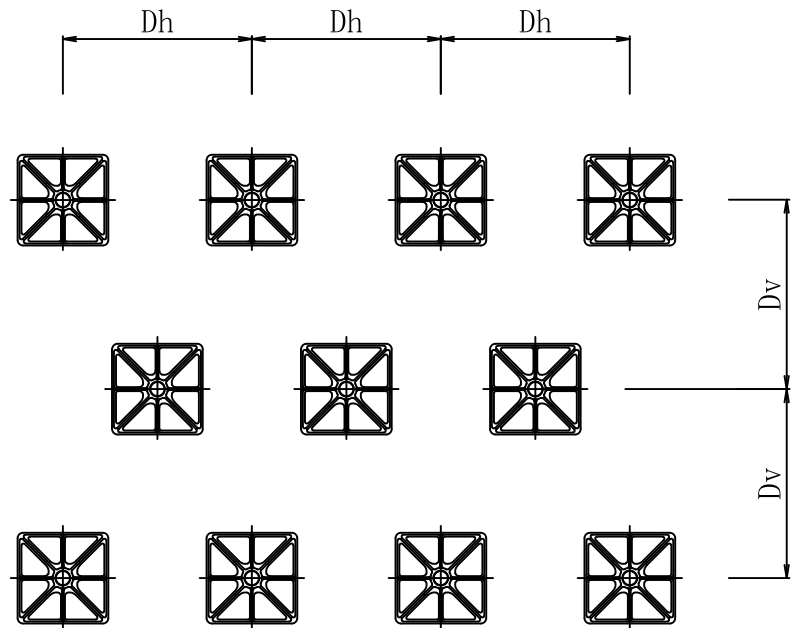

標準展開図 1/20

標準構造図 1/5

品名	品番	規格	表面処理
ジオメトリーパーネルーフ	GEOP-H	FCD450-10	溶融亜鉛めっき HDZT 77

標準断面図 1/10

頭部詳細図 1/3