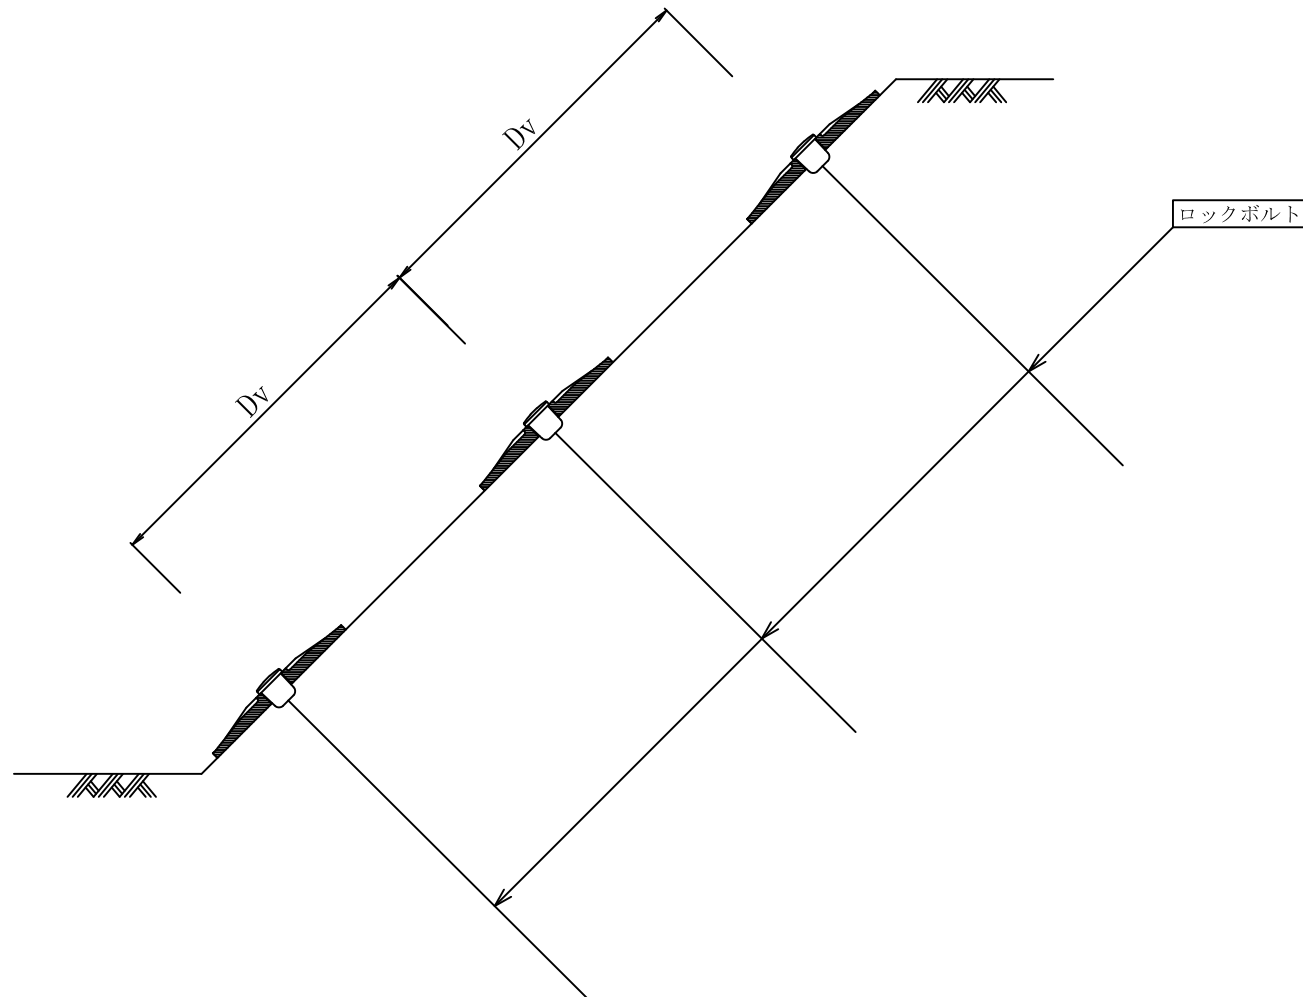

標準展開図 1/20

標準構造図 1/5

品名	品番	規格	表面処理
ジオメトリーパーネルーフ	GEOP-H	FCD450-10	溶融亜鉛めっき HDZT 77

標準断面図 1/10

頭部詳細図 1/3