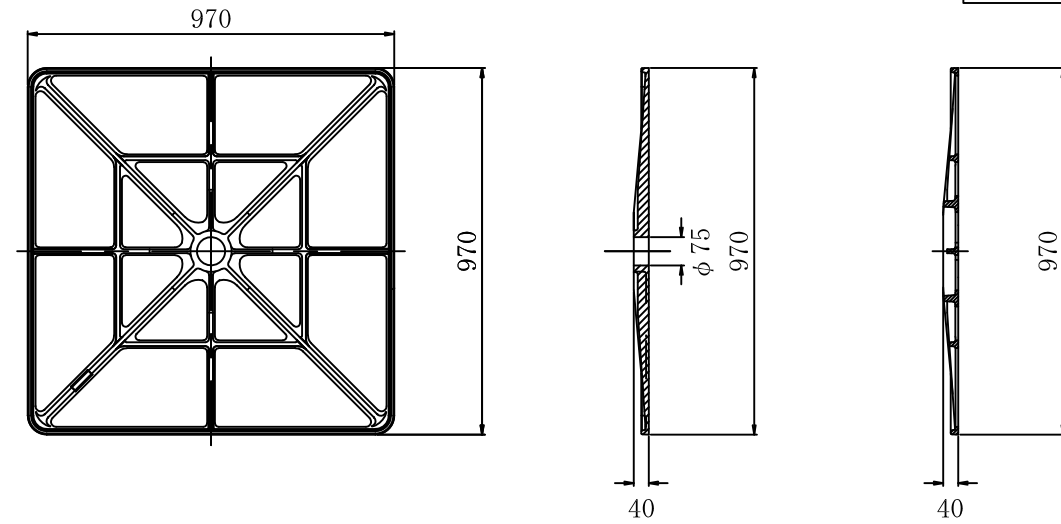

標準展開図 1/20

標準断面図 1/20

標準構造図 1/10

品名	品番	規格	表面処理
ジオメトリパネル	GEOP-R	FCD450-10	溶融亜鉛めっき HDZT 77

品名	規格
ジオメトリ調整マットR	ポリエチレンフォーム

ジオメトリパネル 標準図  
ジオメトリ調整マットR  
ベルキャップF

頭部詳細図 1/5