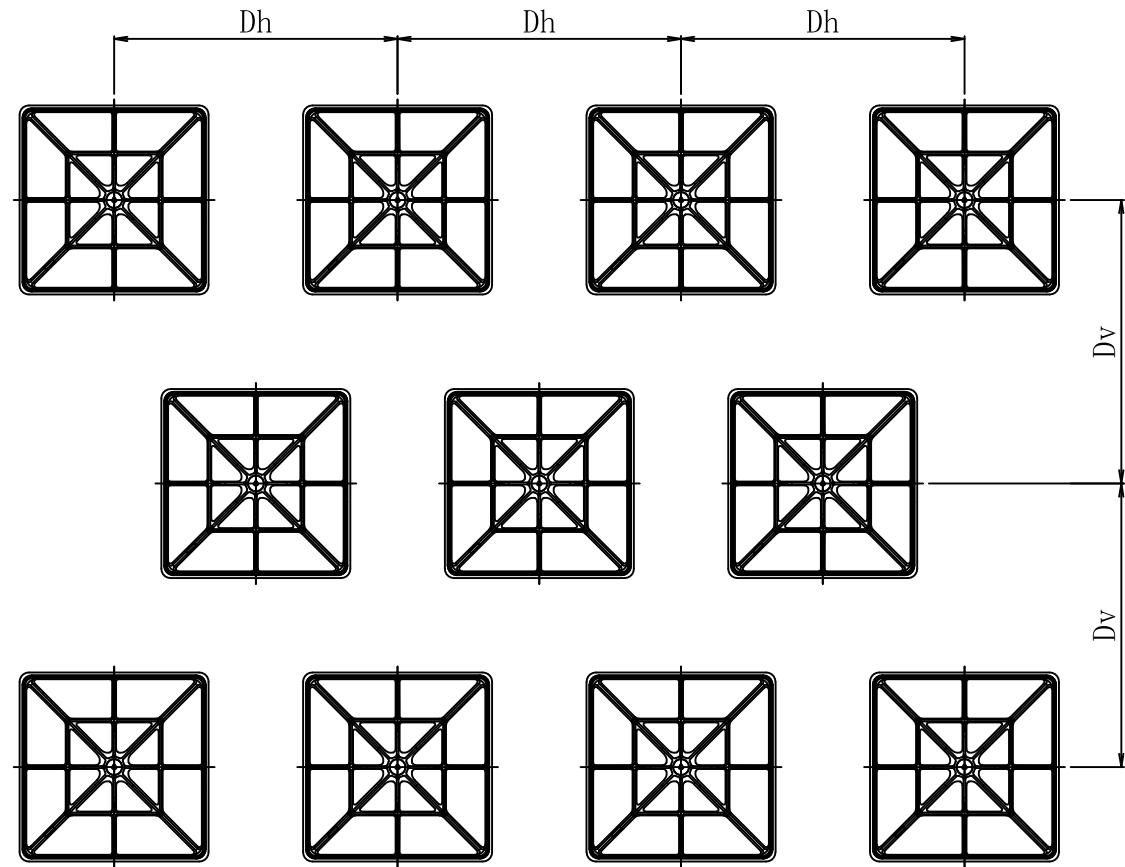

標準展開図 1/20

標準断面図 1/20

標準構造図 1/10

品名	品番	規格	表面処理
ジオメトリパネル	GEOP-R	FCD450-10	溶融亜鉛めっき HDZT 77

品名	規格
ジオメトリ調整マットR	ポリエチレンフォーム

ジオメトリパネル 標準図  
ジオメトリ調整マットR  
ベルキャップF

頭部詳細図 1/5