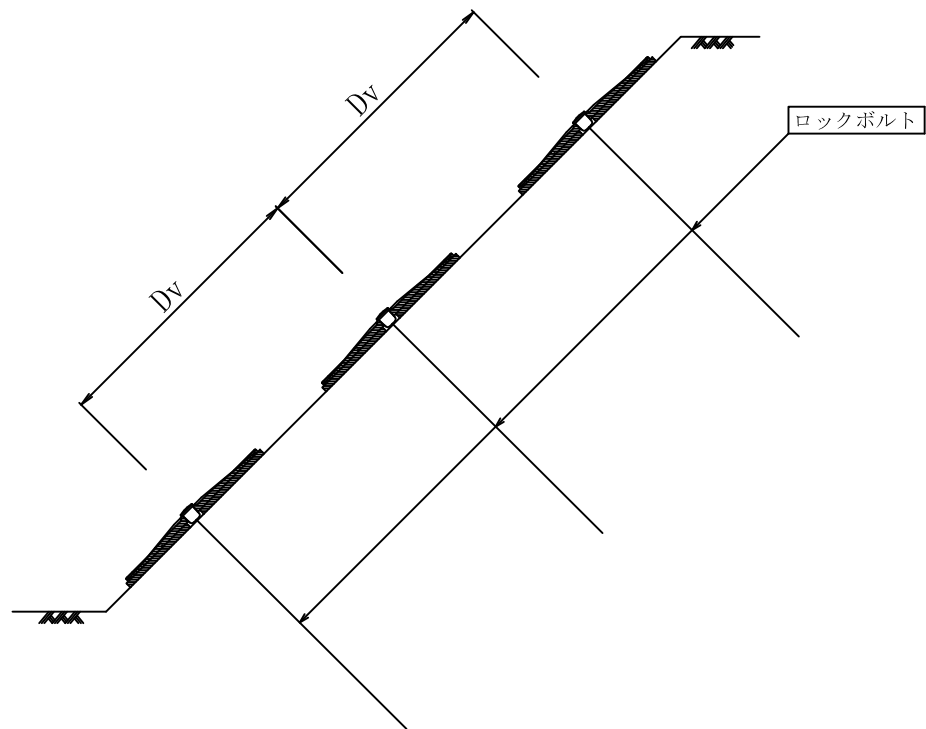

標準展開図 1/20

標準断面図 1/20

標準構造図 1/10

品名	品番	規格	表面処理
ジオメトリパネル	GEOP-R	FCD450-10	溶融亜鉛めっき HDZT 77

品名	規格
ジオメトリ調整マットR	ポリエチレンフォーム

ジオメトリパネル 標準図  
ジオメトリ調整マットR  
ベルキャップF

頭部詳細図 1/5