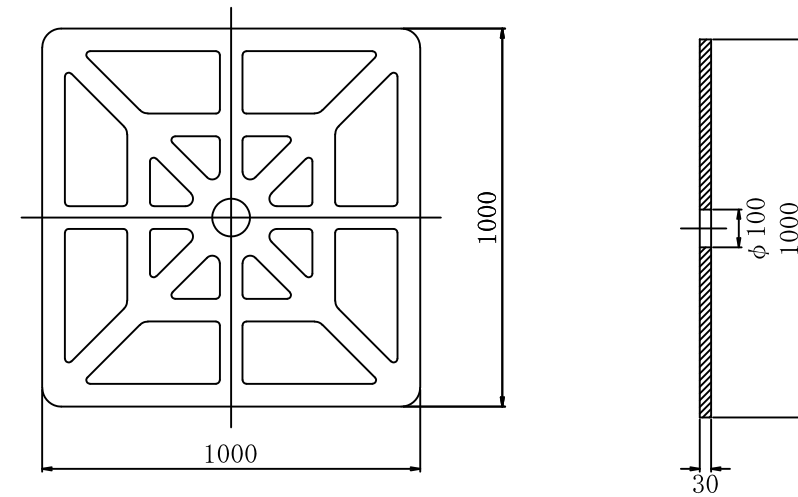

標準展開図 1/20

標準断面図 1/20

標準構造図 1/10

品名	品番	規格	表面処理
ジオメトリパネル	GEOP-R	FCD450-10	溶融亜鉛めっき HDZT 77

品名	規格
ジオメトリ調整マットR	ポリエチレンフォーム

ジオメトリパネル 標準図  
ジオメトリ調整マットR  
ベルキャップF

頭部詳細図 1/5