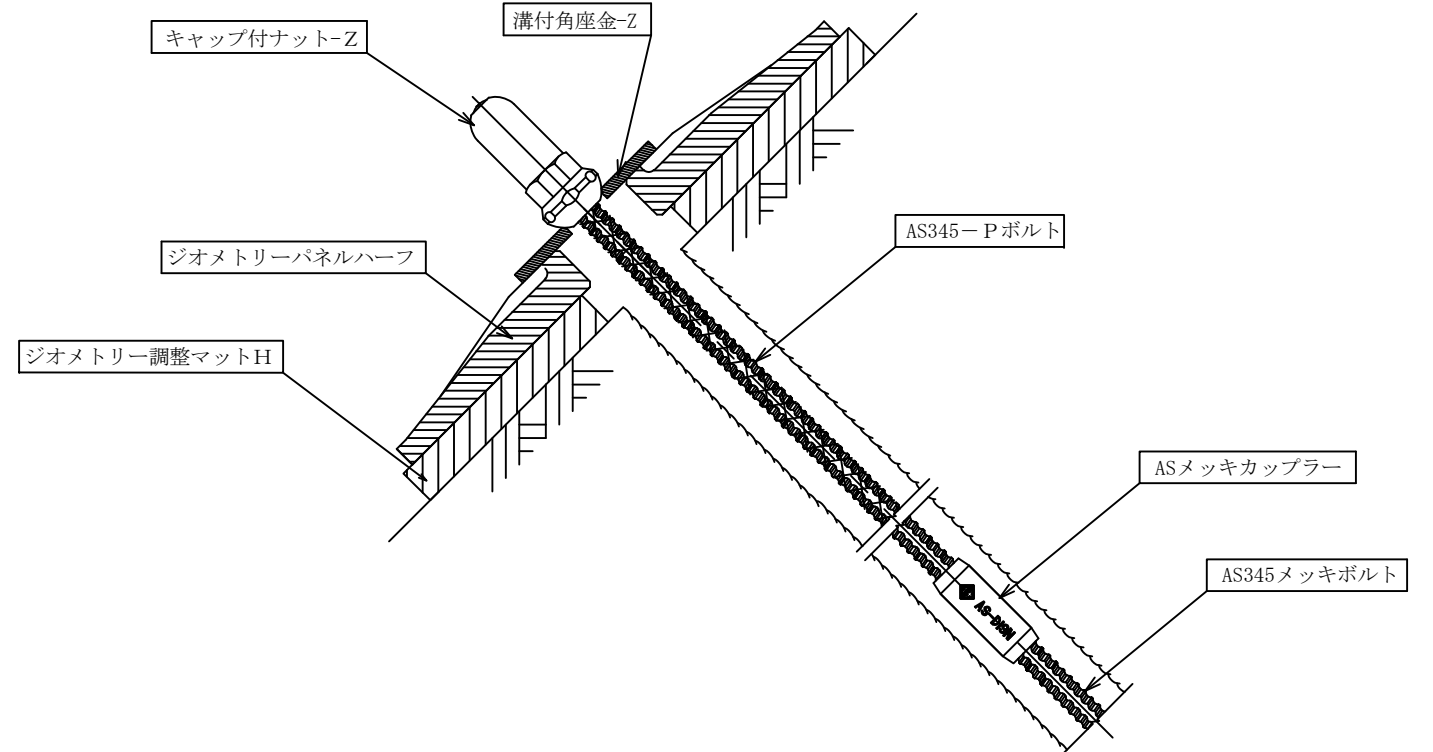

標準展開図 1/20

標準断面図 1/10

標準構造図 1/5

品名	品番	規格	表面処理
ジオメトリパネルハーフ	GEOP-H	FCD450-10	溶融亜鉛めっき HDZT 77

品名	規格
ジオメトリ調整マットH	ポリエチレンフォーム

頭部詳細図 1/3

ジオメトリパネルハーフ標準図
ジオメトリ調整マットH
キャップ付ナット-Z