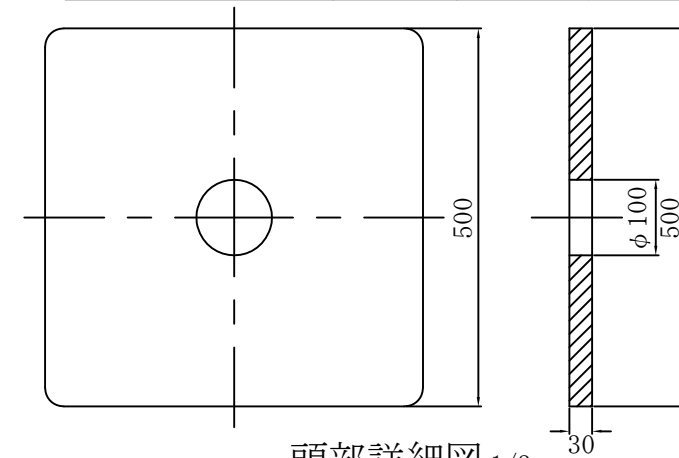

標準展開図 1/20

標準断面図 1/10

標準構造図 1/5

品名	品番	規格	表面処理
ジオメトリパネルハーフ	GEOP-H	FCD450-10	溶融亜鉛めっき HDZT 77

品名	規格
ジオメトリ調整マットH	ポリエチレンフォーム

頭部詳細図 1/3

ジオメトリパネルハーフ標準図
ジオメトリ調整マットH
キャップ付ナット-Z