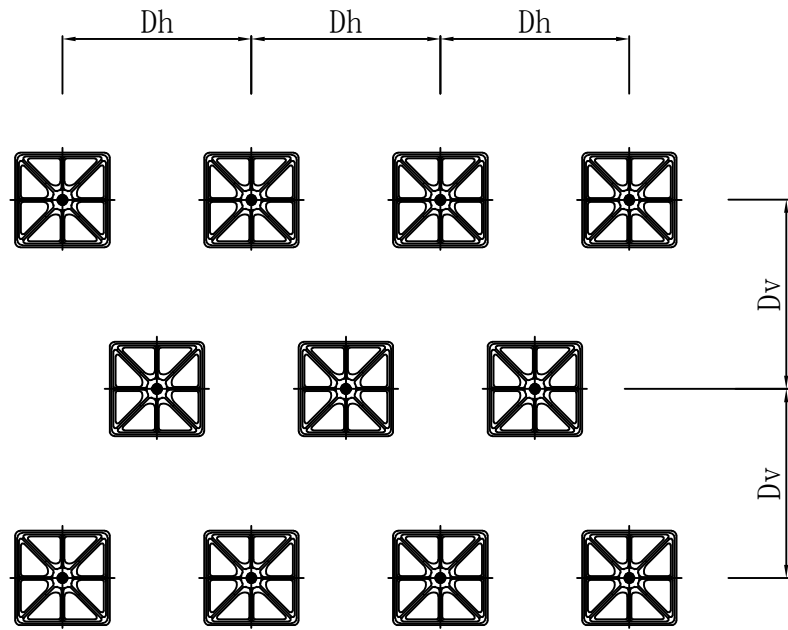

標準展開図 1/20

標準断面図 1/10

標準構造図 1/5

品名	品番	規格	表面処理
ジオメトリパネルハーフ	GEOP-H	FCD450-10	溶融亜鉛めっき HDZT 77

品名	規格
ジオメトリ調整マットH	ポリエチレンフォーム

頭部詳細図 1/3

ジオメトリパネルハーフ標準図
ジオメトリ調整マットH
キャップ付ナット-Z