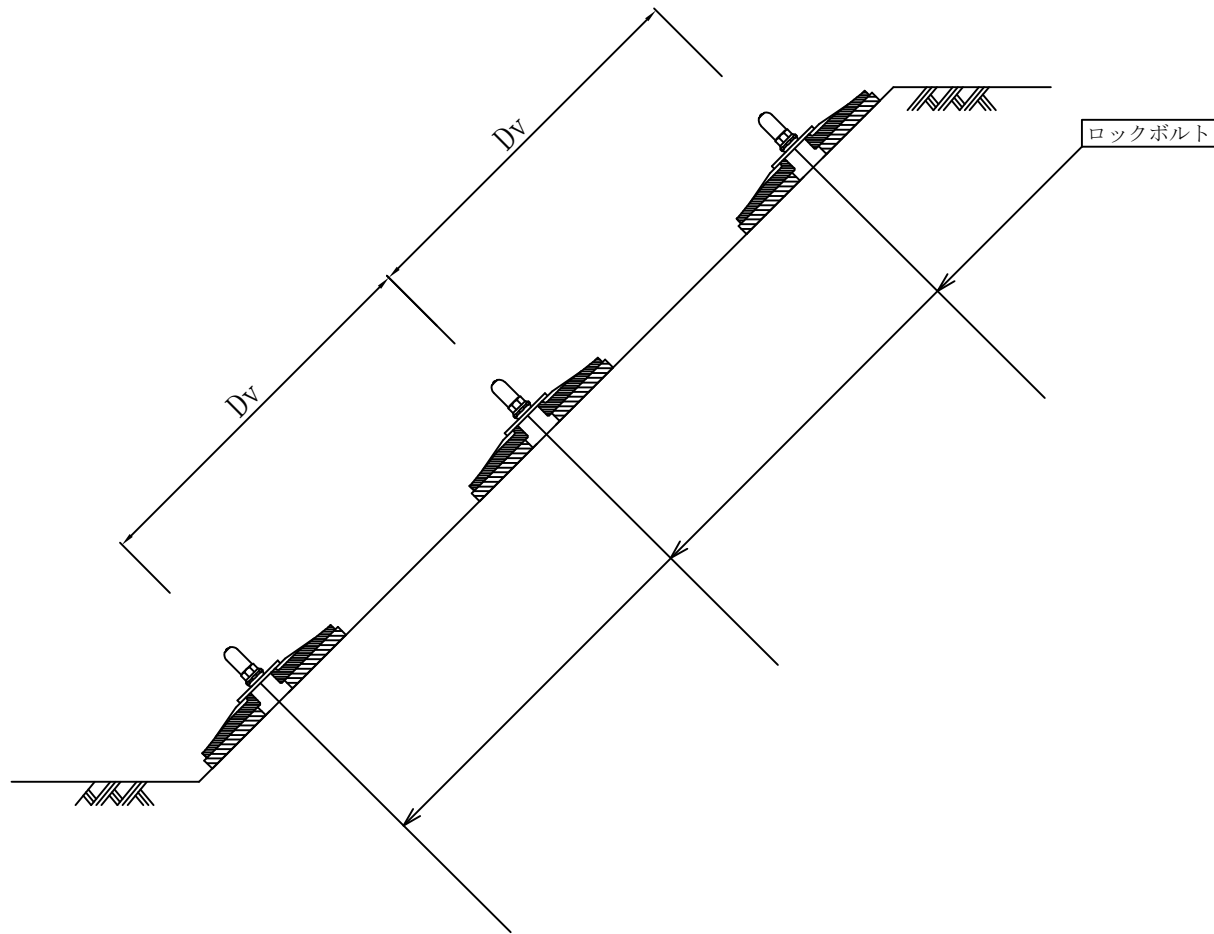

標準展開図 1/20

標準断面図 1/10

標準構造図 1/5

品名	品番	規格	表面処理
ジオメトリパネルハーフ	GEOP-H	FCD450-10	溶融亜鉛めっき HDZT 77

品名	規格
ジオメトリ調整マットH	ポリエチレンフォーム

頭部詳細図 1/3

ジオメトリパネルハーフ標準図
ジオメトリ調整マットH
キャップ付ナット-Z