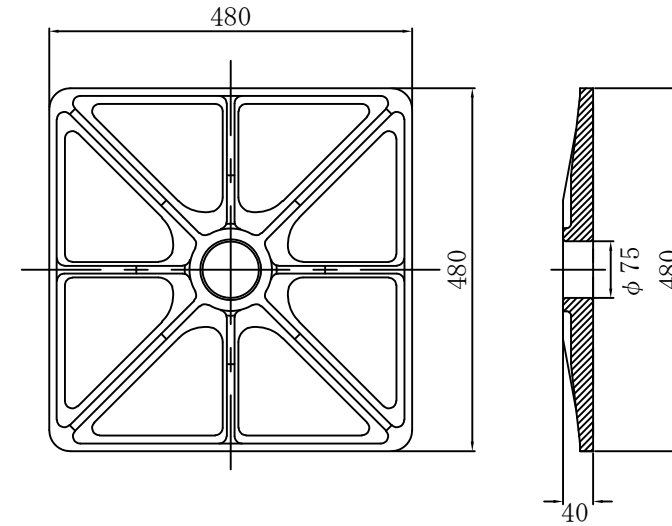

標準展開図 1/20

標準断面図 1/10

標準構造図 1/5

品名	品番	規格	表面処理
ジオメトリパネルハーフ	GEOP-H	FCD450-10	溶融亜鉛めっき HDZT 77

品名	規格
ジオメトリ調整マットH	ポリエチレンフォーム

頭部詳細図 1/3

ジオメトリパネルハーフ標準図
ジオメトリ調整マットH
キャップ付ナット-Z