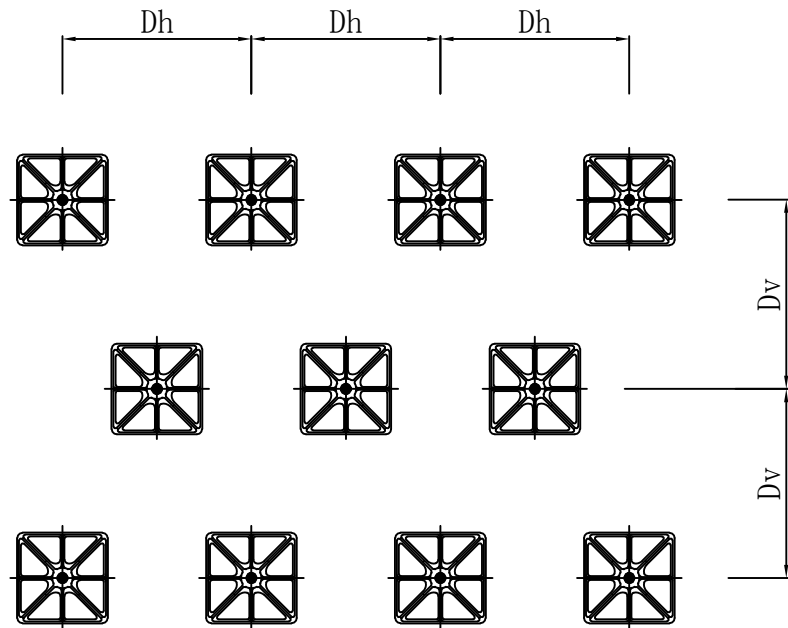

標準展開図 1/20

標準構造図 1/5

品名	品番	規格	表面処理
ジオメトリパネルハーフ	GEOP-H	FCD450-10	溶融亜鉛めっき HDZT 77

標準断面図 1/10

頭部詳細図 1/3