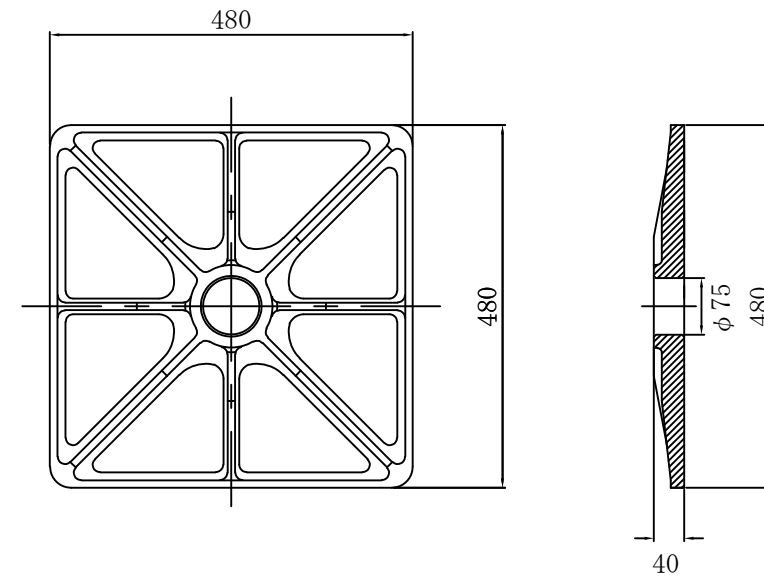

標準展開図 1/20

標準構造図 1/5

品名	品番	規格	表面処理
ジオメトリパネルハーフ	GEOP-H	FCD450-10	溶融亜鉛めっき HDZT 77

標準断面図 1/10

頭部詳細図 1/3