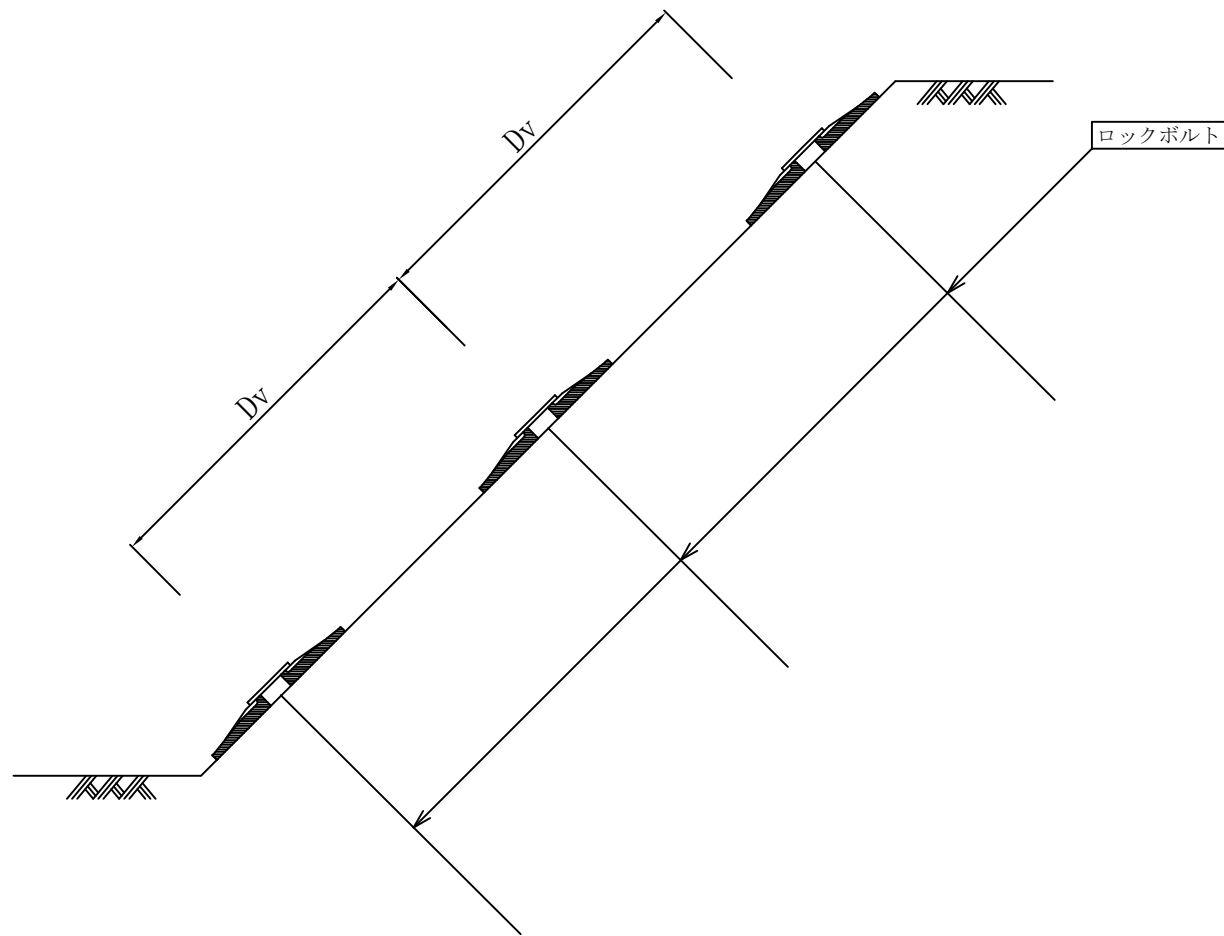

標準展開図 1/20

標準構造図 1/5

品名	品番	規格	表面処理
ジオメトリパネルハーフ	GEOP-H	FCD450-10	溶融亜鉛めっき HDZT 77

標準断面図 1/10

頭部詳細図 1/3