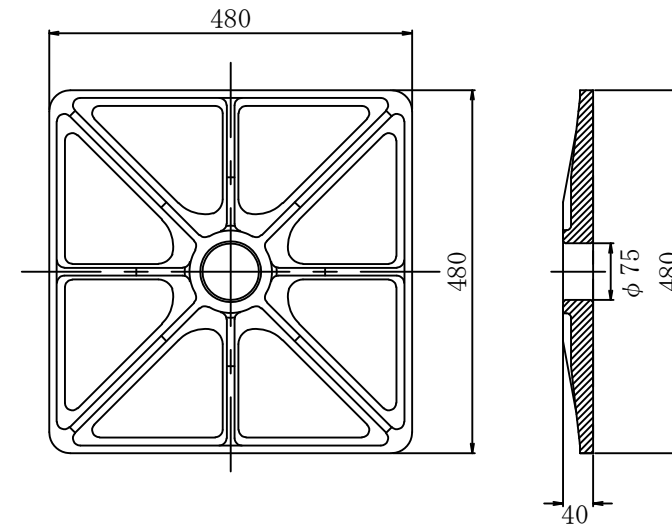

標準展開図 1/20

標準断面図 1/10

標準構造図 1/5

品名	品番	規格	表面処理
ジオメトリパネルハーフ	GEOP-H	FCD450-10	溶融亜鉛めっき HDZT 77

品名	規格
ジオメトリ調整マットH	ポリエチレンフォーム

ジオメトリパネルハーフ標準図  
ジオメトリ調整マットH  
ベルキャップBC

頭部詳細図 1/3