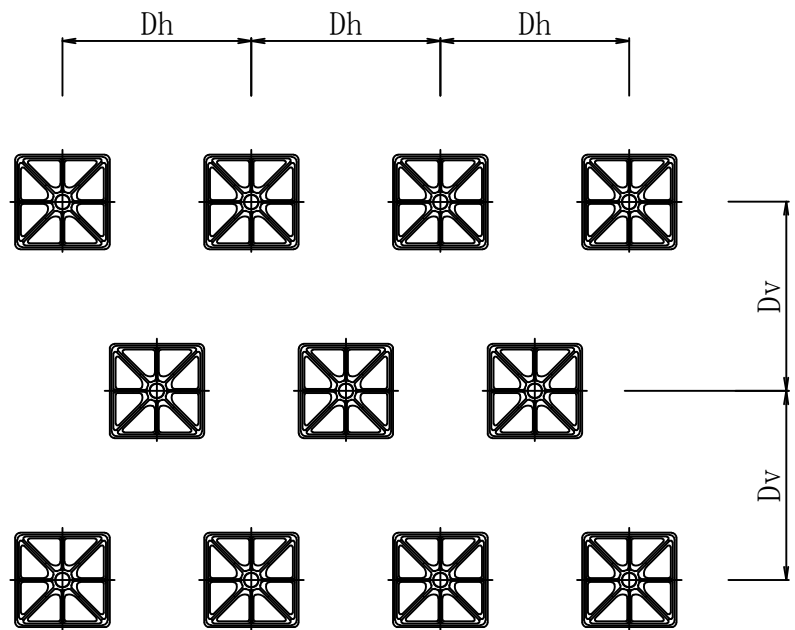

標準展開図 1/20

標準断面図 1/10

標準構造図 1/5

品名	品番	規格	表面処理
ジオメトリパネルハーフ	GEOP-H	FCD450-10	溶融亜鉛めっき HDZT 77

品名	規格
ジオメトリ調整マットH	ポリエチレンフォーム

ジオメトリパネルハーフ標準図  
ジオメトリ調整マットH  
ベルキャップBC

頭部詳細図 1/3