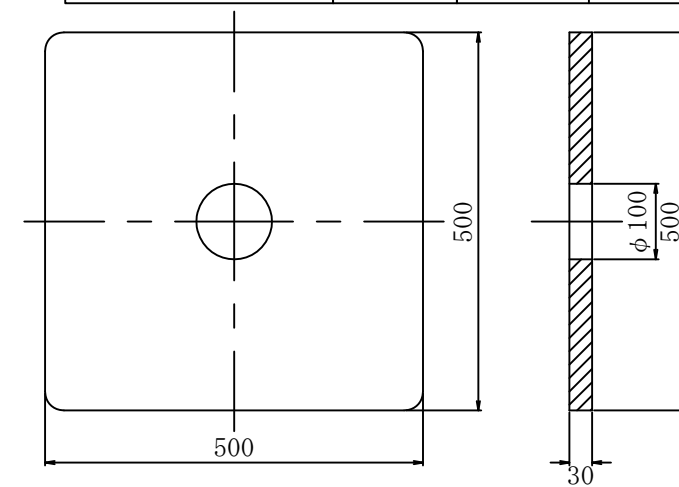

標準展開図 1/20

標準断面図 1/10

標準構造図 1/5

品名	品番	規格	表面処理
ジオメトリパネルハーフ	GEOP-H	FCD450-10	溶融亜鉛めっき HDZT 77

品名	規格
ジオメトリ調整マットH	ポリエチレンフォーム

ジオメトリパネルハーフ標準図  
ジオメトリ調整マットH  
ベルキャップBC

頭部詳細図 1/3