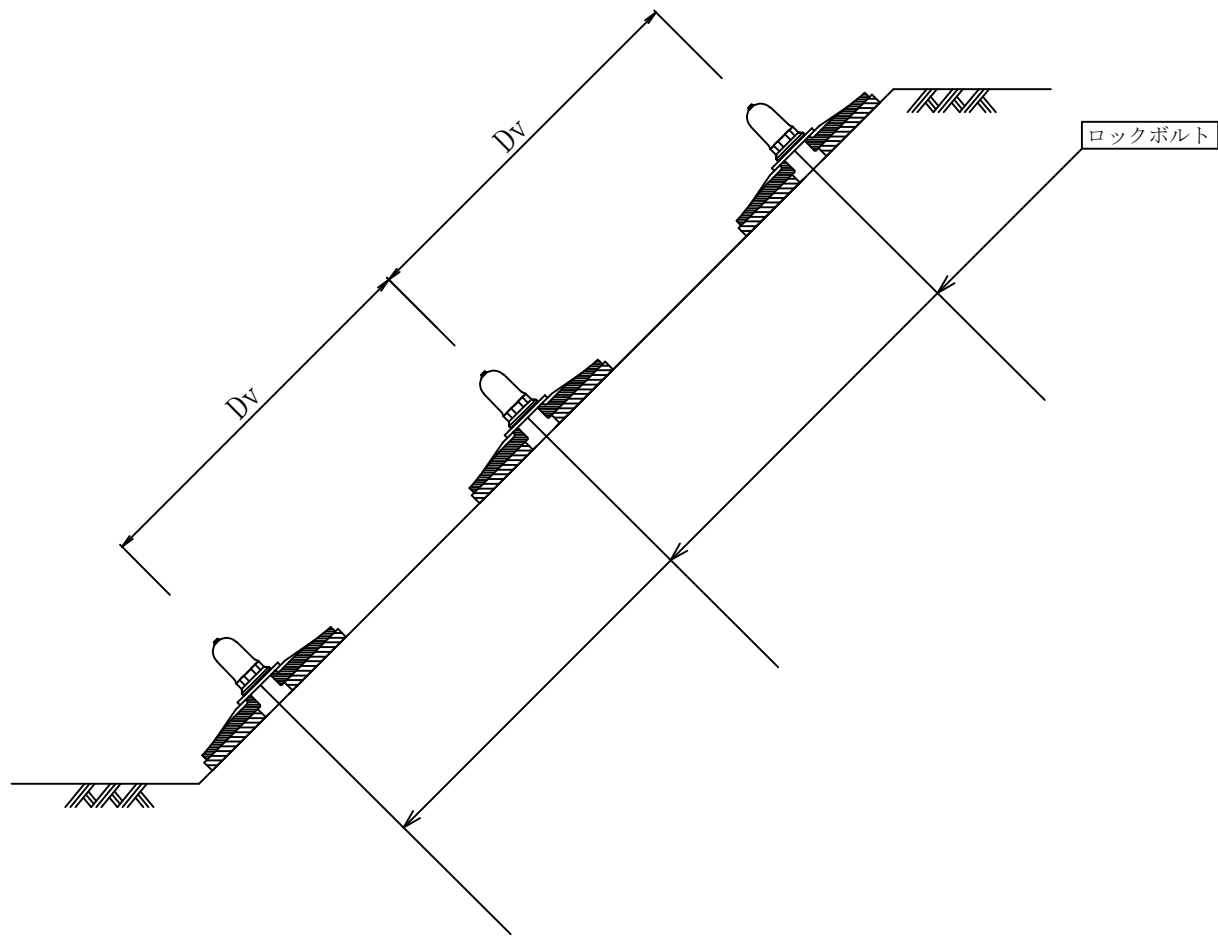

標準展開図 1/20

標準断面図 1/10

標準構造図 1/5

品名	品番	規格	表面処理
ジオメトリパネルハーフ	GEOP-H	FCD450-10	溶融亜鉛めっき HDZT 77

品名	規格
ジオメトリ調整マットH	ポリエチレンフォーム

ジオメトリパネルハーフ標準図  
ジオメトリ調整マットH  
ベルキャップBC

頭部詳細図 1/3