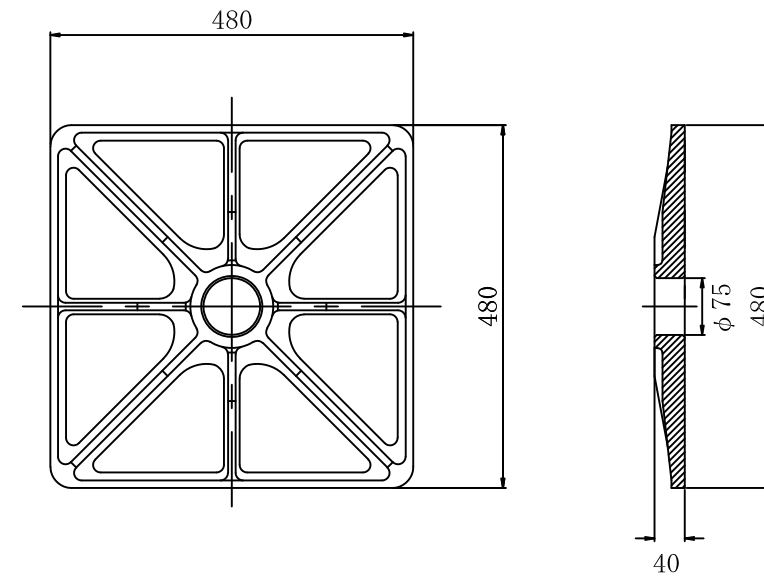

標準展開図 1/20

標準構造図 1/5

品名	品番	規格	表面処理
ジオメトリーパーネルーフ	GEOP-H	FCD450-10	溶融亜鉛めっき HDZT 77

標準断面図 1/10

頭部詳細図 1/3