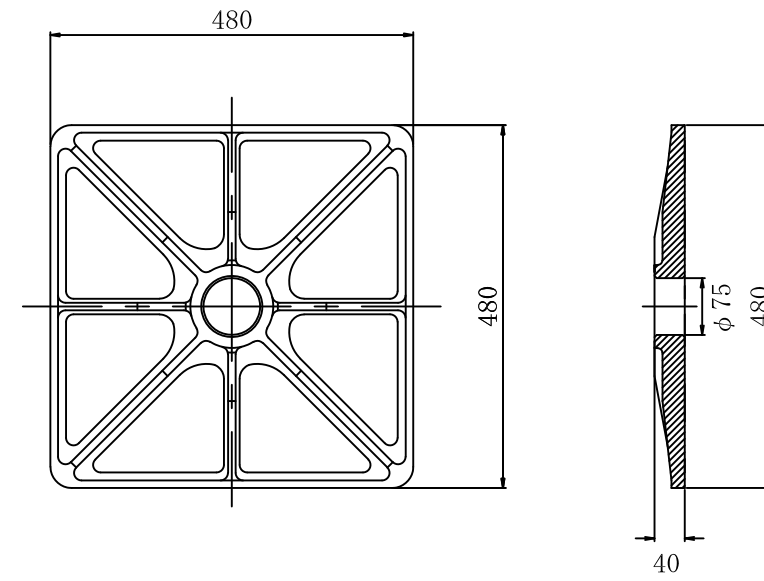

標準展開図 1/20

標準構造図 1/5

品名	品番	規格	表面処理
ジオメトリパネルーフ	GEOP-H	FCD450-10	溶融亜鉛めっき HDZT 77

標準断面図 1/10

頭部詳細図 1/3