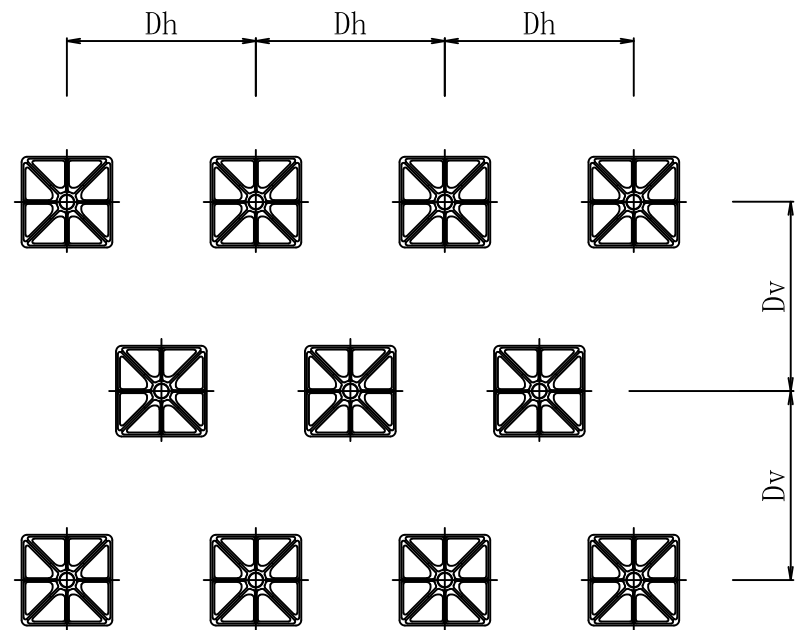

標準展開図 1/20

標準構造図 1/5

品名	品番	規格	表面処理
ジオメトリパネルーフ	GEOP-H	FCD450-10	溶融亜鉛めっき HDZT 77

標準断面図 1/10

頭部詳細図 1/3