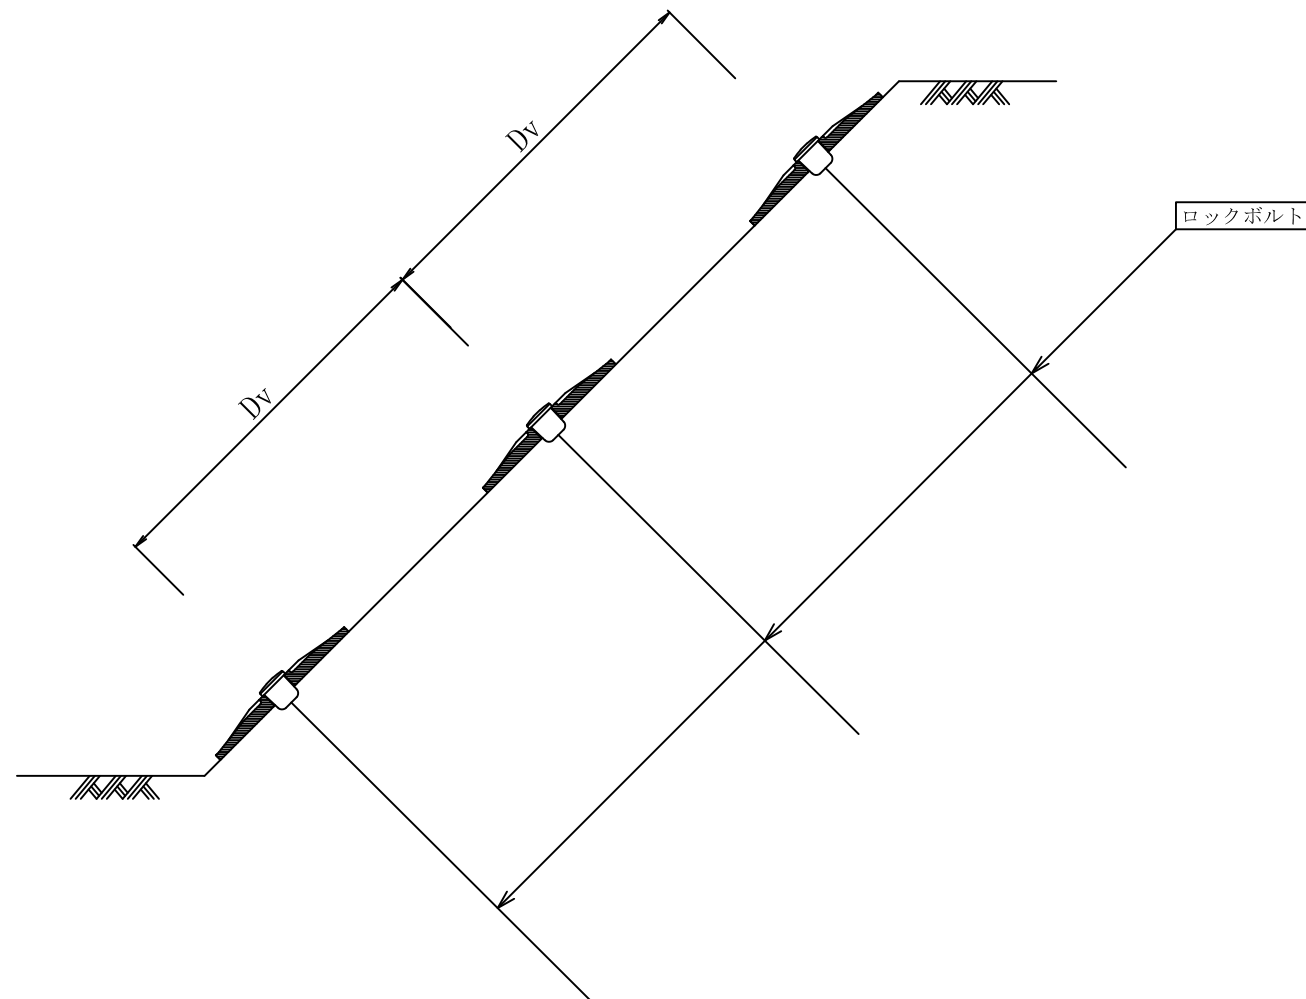

標準展開図 1/20

標準構造図 1/5

品名	品番	規格	表面処理
ジオメトリパネルーフ	GEOP-H	FCD450-10	溶融亜鉛めっき HDZT 77

標準断面図 1/10

頭部詳細図 1/3