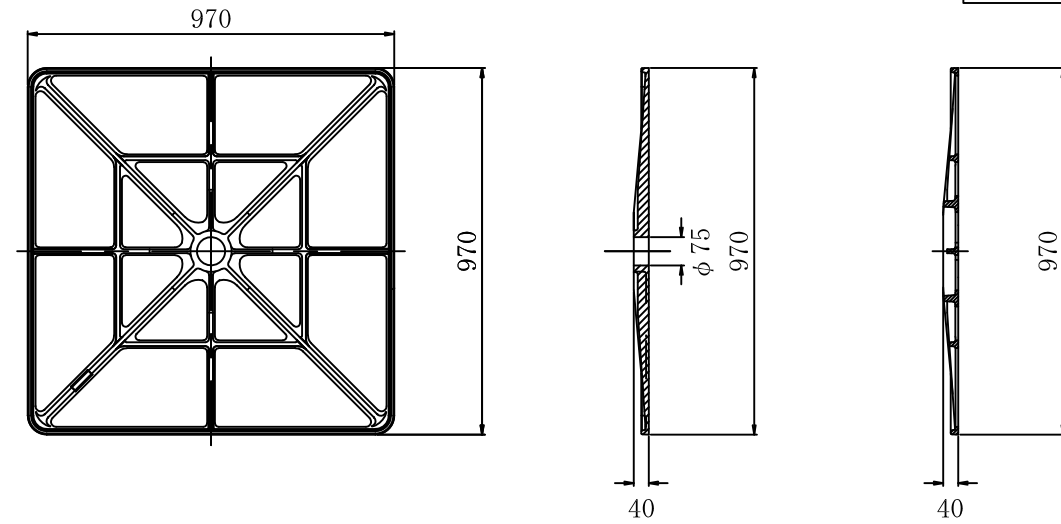

標準展開図 1/20

標準断面図 1/20

標準構造図 1/10

品名	品番	規格	表面処理
ジオメトリパネル	GEOP-R	FCD450-10	溶融亜鉛めっき HDZT 77

品名	規格
ジオメトリ調整マットR	ポリエチレンフォーム

ジオメトリパネル 標準図
ジオメトリ調整マットR
ベルキャップF

頭部詳細図 1/5