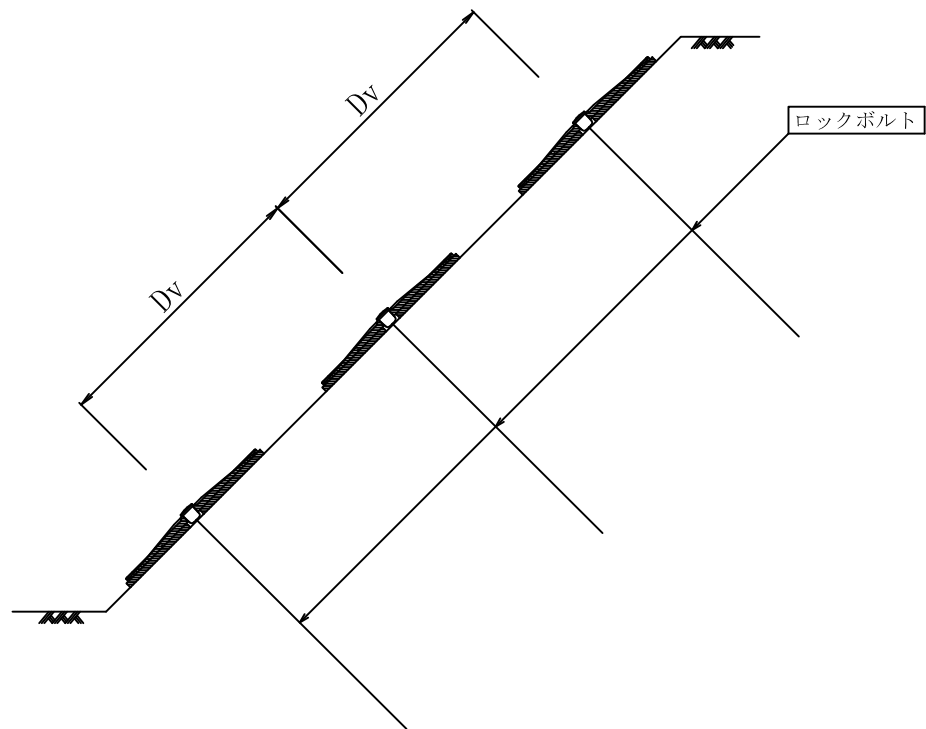

標準展開図 1/20

標準断面図 1/20

標準構造図 1/10

品名	品番	規格	表面処理
ジオメトリパネル	GEOP-R	FCD450-10	溶融亜鉛めっき HDZT 77

品名	規格
ジオメトリ調整マットR	ポリエチレンフォーム

ジオメトリパネル 標準図
ジオメトリ調整マットR
ベルキャップF

頭部詳細図 1/5