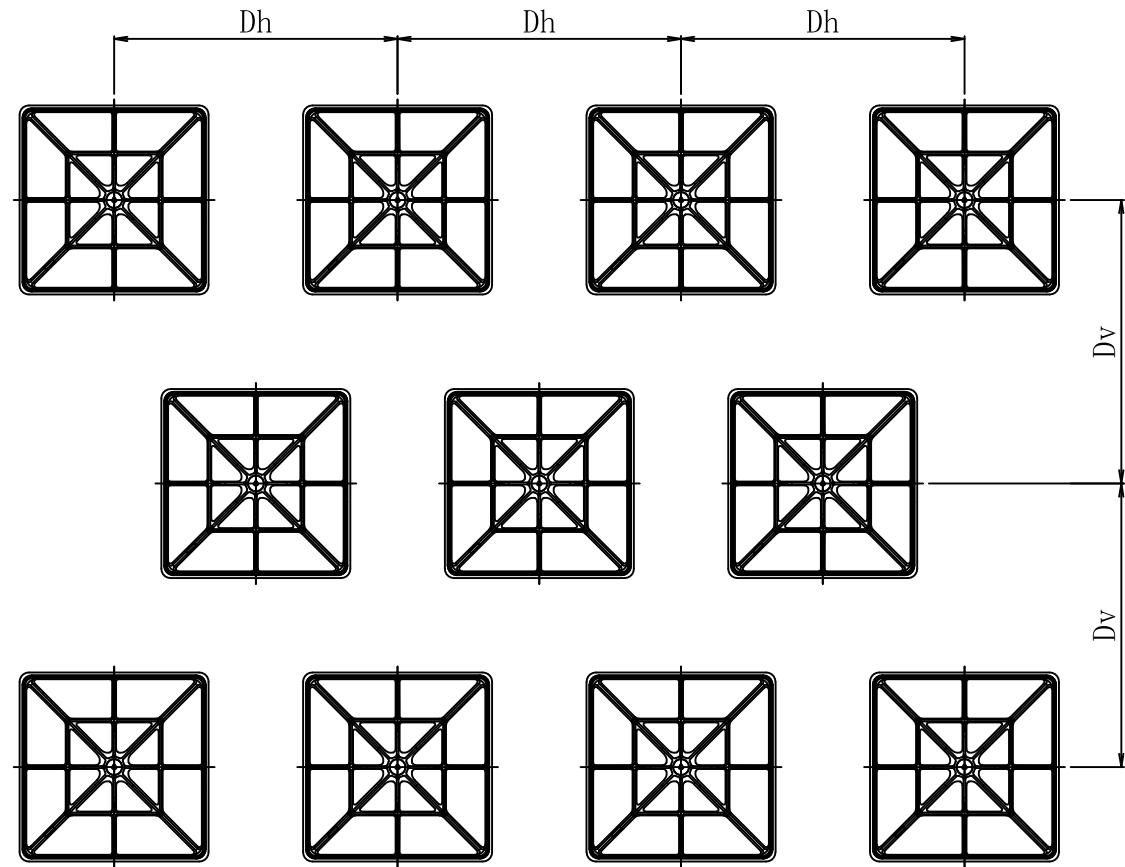

標準展開図 1/20

標準断面図 1/20

標準構造図 1/10

品名	品番	規格	表面処理
ジオメトリパネル	GEOP-R	FCD450-10	溶融亜鉛めっき HDZT 77

品名	規格
ジオメトリ調整マットR	ポリエチレンフォーム

ジオメトリパネル 標準図
ジオメトリ調整マットR
ベルキャップF

頭部詳細図 1/5