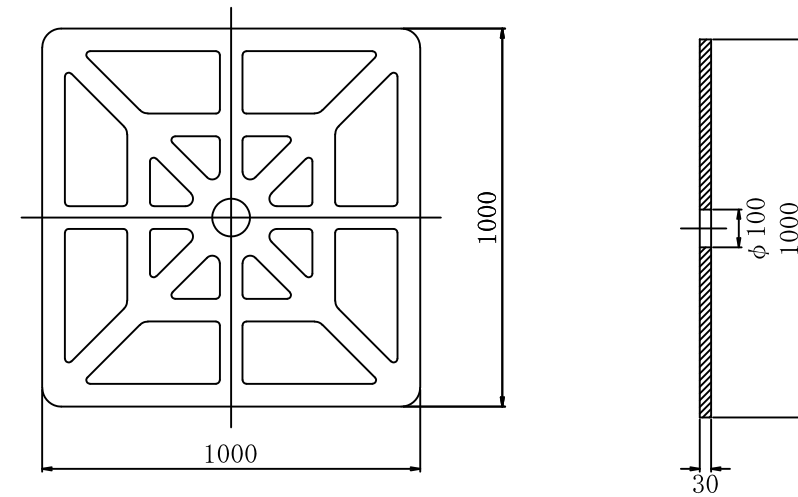

標準展開図 1/20

標準断面図 1/20

標準構造図 1/10

品名	品番	規格	表面処理
ジオメトリパネル	GEOP-R	FCD450-10	溶融亜鉛めっき HDZT 77

品名	規格
ジオメトリ調整マットR	ポリエチレンフォーム

ジオメトリパネル 標準図
ジオメトリ調整マットR
ベルキャップF

頭部詳細図 1/5