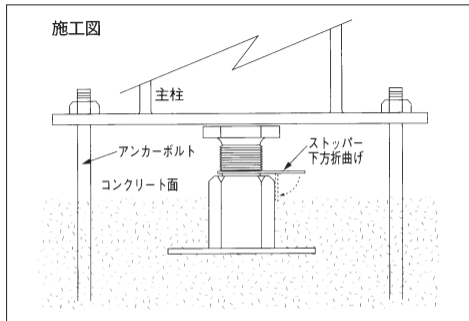

レベルマン (ST型)

特長

- レベル精度完璧
- 建方前の上下調整可能
- ワンタッチセット
- 取付が非常に簡単
- 支持力強大

規格	ST-5	ST-10	ST-20
ボルト径	M20	M24	M30
高低調整範囲	35	35	35
許容支持力	5t	10t	20t

品名	単位質量 (g)	梱包形態	入数	梱包質量 (kg)	コード
レベルマン ST-5	625	ケース	40	25	
レベルマン ST-10	976	ケース	25	25	
レベルマン ST-20	1380	ケース	18	25	