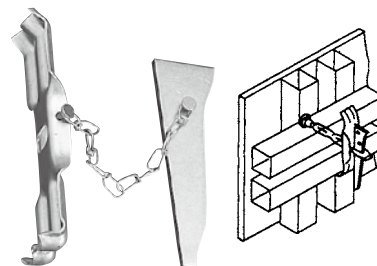

## ■ 角パイプ端太用座金

KK座金 I 型 60用, 50用

KK座金 I 型S 60用, 50用

KKリブ座金 60用, 50用

角パイブリブ座金60

角パイプ座金アルミ50用

角パイプ座金アルミ50用  
アイビー180セット

スナップ金物SU

品名	入数(個)	梱包質量 (kg)	荷姿
KK座金 I 型60	50	20	PP袋
KK座金 I 型50	50	20	PP袋
KK座金 I 型S60	50	18	PP袋
KK座金 I 型S50	50	17	PP袋
KKリブ座金60, KKリブ座金50	100	27	PP袋
角パイブリブ座金60	100	26	PP袋
角パイプ座金 アルミ50用	100	9	PP袋
角パイプ座金 アルミ50用アイビー180セット	50	13	PP袋
ストロングリブ座金 K-5/8	50	24	PP袋
スナップ金物 SU60	40	30	PP袋