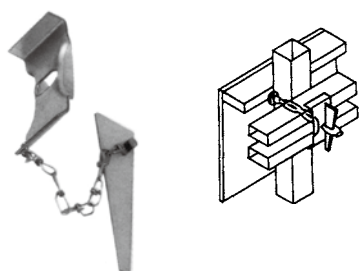

## ■ ライトゲージ端太用座金

KL座金

## ■ 角パイプ端太用座金

KK座金 I 型 60用, 50用

KK座金 I 型S 60用, 50用

KKリブ座金 60用, 50用

角パイブリブ座金60

角パイプ座金アルミ50用

角パイプ座金アルミ50用  
アイビー180セット

スナップ金物SU