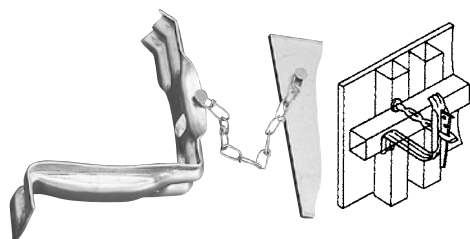

## ■ ライトゲージ端太用座金

KL座金

## ■ 角パイプ端太用座金

KK座金 I 型 60用, 50用

KK座金 I 型S 60用, 50用

KKリブ座金 60用, 50用

角パイブリブ座金60

角パイプ座金アルミ50用

角パイプ座金アルミ50用  
アイビー180セット

スナップ金物SU