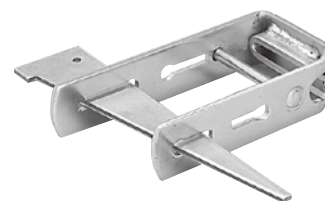

## ■ ライトゲージ端太用座金

KL座金

## ■ 角パイプ端太用座金

KK座金 I 型 60用, 50用

KK座金 I 型S 60用, 50用

KKリブ座金 60用, 50用

角パイブリブ座金60

角パイプ座金アルミ50用

角パイプ座金アルミ50用  
アイビー180セット

スナップ金物SU

品名	入数(個)	梱包質量 (kg)	荷姿
KK座金 I 型60	50	20	PP袋
KK座金 I 型50	50	20	PP袋
KK座金 I 型S60	50	18	PP袋
KK座金 I 型S50	50	17	PP袋
KKリブ座金60, KKリブ座金50	100	27	PP袋
角パイブリブ座金60	100	26	PP袋
角パイプ座金 アルミ50用	100	9	PP袋
角パイプ座金 アルミ50用アイビー180セット	50	13	PP袋
ストロングリブ座金 K-5/8	50	24	PP袋
スナップ金物 SU60	40	30	PP袋