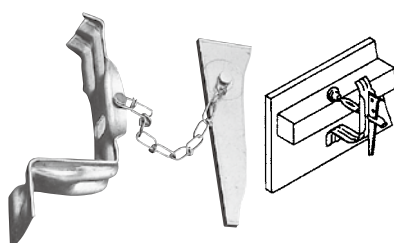

## ■ ライトゲージ端太用座金

KL座金

## ■ 角パイプ端太用座金

KK座金 I 型 60用, 50用

KK座金 I 型S 60用, 50用

KKリブ座金 60用, 50用

角パイブリブ座金60

角パイプ座金アルミ50用

角パイプ座金アルミ50用  
アイビー180セット

スナップ金物SU