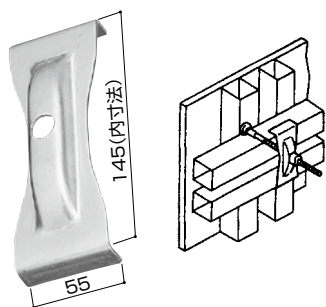

## ■ ライトゲージ端太用座金

KL座金

## ■ 角パイプ端太用座金

KK座金 I 型 60用, 50用

KK座金 I 型S 60用, 50用

KKリブ座金 60用, 50用

角パイブリブ座金60

角パイプ座金アルミ50用

角パイプ座金アルミ50用  
アイビー180セット

スナップ金物SU

品名	入数(個)	梱包質量 (kg)	荷姿
KK座金 I 型60	50	20	PP袋
KK座金 I 型50	50	20	PP袋
KK座金 I 型S60	50	18	PP袋
KK座金 I 型S50	50	17	PP袋
KKリブ座金60, KKリブ座金50	100	27	PP袋
角パイブリブ座金60	100	26	PP袋
角パイプ座金 アルミ50用	100	9	PP袋
角パイプ座金 アルミ50用アイビー180セット	50	13	PP袋
ストロングリブ座金 K-5/8	50	24	PP袋
スナップ金物 SU60	40	30	PP袋