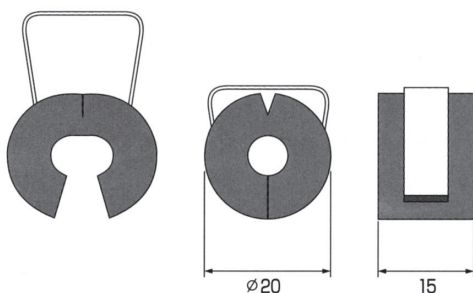

## 後付けウルトラリング

品名	適用タイプ	入数(個)	梱包質量(kg)	荷姿	コード
ウルトラCリング8	W5/16	1000	7.0	ケース	
ウルトラCリング9	W3/8	1000	7.0		

## 特長

- 丸セパ組立後も取付可能です。  
急ぎょ防水対策を行う場合、丸セパに後付け可能なため、容易に対応できます。
- ワンタッチで丸セパに取付けられます。
- 水膨張作用により、水みちを遮断し止水します。

## サイズ